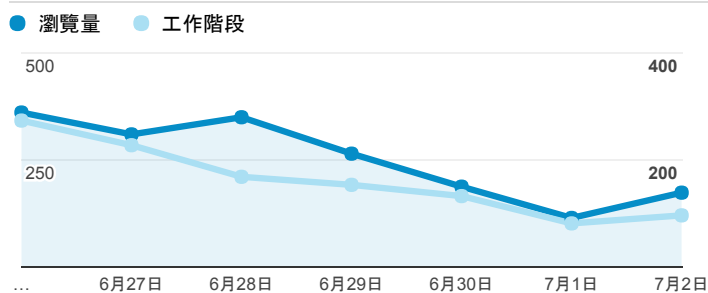

報表02_流量

2017年6月26日 - 2017年7月2日

所有使用者
100.00% 個工作階段

瀏覽量和平均網頁停留時間

瀏覽量和造訪

瀏覽量和不重複瀏覽量

造訪和新造訪率 (依 服務供應商 分組)

服務供應商	工作階段	瀏覽量
taipei taiwan	503	753
panchiao taipei hsien taiwan	89	119
taiwan mobile co. ltd.	71	99
tamkang university	59	175
tfn media co. ltd.	53	110
kbro co. ltd.	49	68
taiwan fixed network co. ltd.	36	57
mobile business group	28	35
chunghwa telecom data communication business group	25	41
vibo telecom inc.	24	27

造訪和瀏覽量 (依 分享網址 分組)

分享網址	工作階段	瀏覽量
eportfolio.tku.edu.tw/	747	1,159
eportfolio.tku.edu.tw/index_detail_share.aspx?id=537C19E76E8126BF	61	65
eportfolio.tku.edu.tw/tkustudentlink.aspx	51	54
eportfolio.tku.edu.tw/intro_MISStudentInfo.aspx	40	57
eportfolio.tku.edu.tw/activity_105-2_game1.aspx	16	36
eportfolio.tku.edu.tw/index_detail_share.aspx?id=0857AE920B259F8E	13	15
eportfolio.tku.edu.tw/index_detail.aspx?category=17&sr v=3	13	18
eportfolio.tku.edu.tw/index_detail.aspx?category=23&sr v=3	12	63
eportfolio.tku.edu.tw/index_detail.aspx?category=50&sr v=3	12	15
eportfolio.tku.edu.tw/index_detail_share.cshtml?id=E7F38EDDABCF664A	10	11