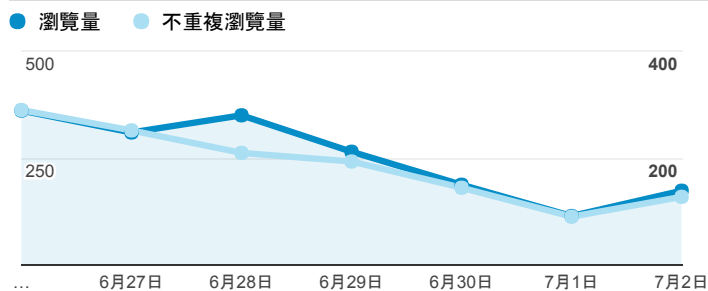

報表02_流量

2017年6月26日 - 2017年7月2日

所有使用者
100.00% 個工作階段

瀏覽量和平均網頁停留時間

瀏覽量和造訪

瀏覽量和不重複瀏覽量

造訪和新造訪率 (依 服務供應商 分組)

服務供應商	工作階段	瀏覽量
taipei taiwan	503	753
panchiao taipei hsien taiwan	89	119
taiwan mobile co. ltd.	71	99
tamkang university	59	175
tfn media co. ltd.	53	110
kbro co. ltd.	49	68
taiwan fixed network co. ltd.	36	57
mobile business group	28	35
chunghwa telecom data communication business group	25	41
vibo telecom inc.	24	27

造訪和瀏覽量 (依 分享網址 分組)

分享網址	工作階段	瀏覽量
eportfolio.tku.edu.tw/	747	1,159
eportfolio.tku.edu.tw/index_detail_share.aspx?id=537C19E76E8126BF	61	65
eportfolio.tku.edu.tw/tkustudentlink.aspx	51	54
eportfolio.tku.edu.tw/intro_MISStudentInfo.aspx	40	57
eportfolio.tku.edu.tw/activity_105-2_game1.aspx	16	36
eportfolio.tku.edu.tw/index_detail_share.aspx?id=0857AE920B259F8E	13	15
eportfolio.tku.edu.tw/index_detail.aspx?category=17&sr v=3	13	18
eportfolio.tku.edu.tw/index_detail.aspx?category=23&sr v=3	12	63
eportfolio.tku.edu.tw/index_detail.aspx?category=50&sr v=3	12	15
eportfolio.tku.edu.tw/index_detail_share.cshtml?id=E7F38EDDABCF664A	10	11