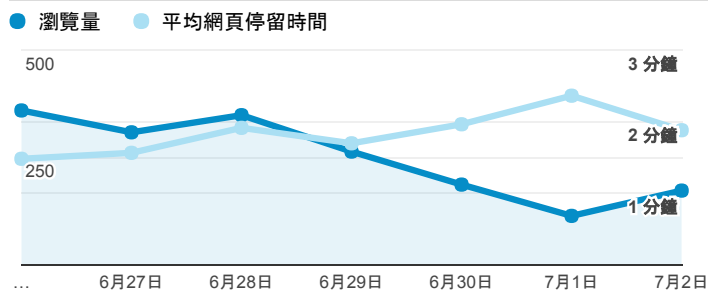

報表02_流量

2017年6月26日 - 2017年7月2日

所有使用者
100.00% 個工作階段

瀏覽量和平均網頁停留時間

瀏覽量和造訪

瀏覽量和不重複瀏覽量

造訪和新造訪率 (依 服務供應商 分組)

服務供應商	工作階段	瀏覽量
taipei taiwan	503	753
panchiao taipei hsien taiwan	89	119
taiwan mobile co. ltd.	71	99
tamkang university	59	175
tfn media co. ltd.	53	110
kbro co. ltd.	49	68
taiwan fixed network co. ltd.	36	57
mobile business group	28	35
chunghwa telecom data communication business group	25	41
vibo telecom inc.	24	27

造訪和瀏覽量 (依 分享網址 分組)

分享網址	工作階段	瀏覽量
eportfolio.tku.edu.tw/	747	1,159
eportfolio.tku.edu.tw/index_detail_share.aspx?id=537C19E76E8126BF	61	65
eportfolio.tku.edu.tw/tkustudentlink.aspx	51	54
eportfolio.tku.edu.tw/intro_MISStudentInfo.aspx	40	57
eportfolio.tku.edu.tw/activity_105-2_game1.aspx	16	36
eportfolio.tku.edu.tw/index_detail_share.aspx?id=0857AE920B259F8E	13	15
eportfolio.tku.edu.tw/index_detail.aspx?category=17&sr v=3	13	18
eportfolio.tku.edu.tw/index_detail.aspx?category=23&sr v=3	12	63
eportfolio.tku.edu.tw/index_detail.aspx?category=50&sr v=3	12	15
eportfolio.tku.edu.tw/index_detail_share.cshtml?id=E7F38EDDABCF664A	10	11